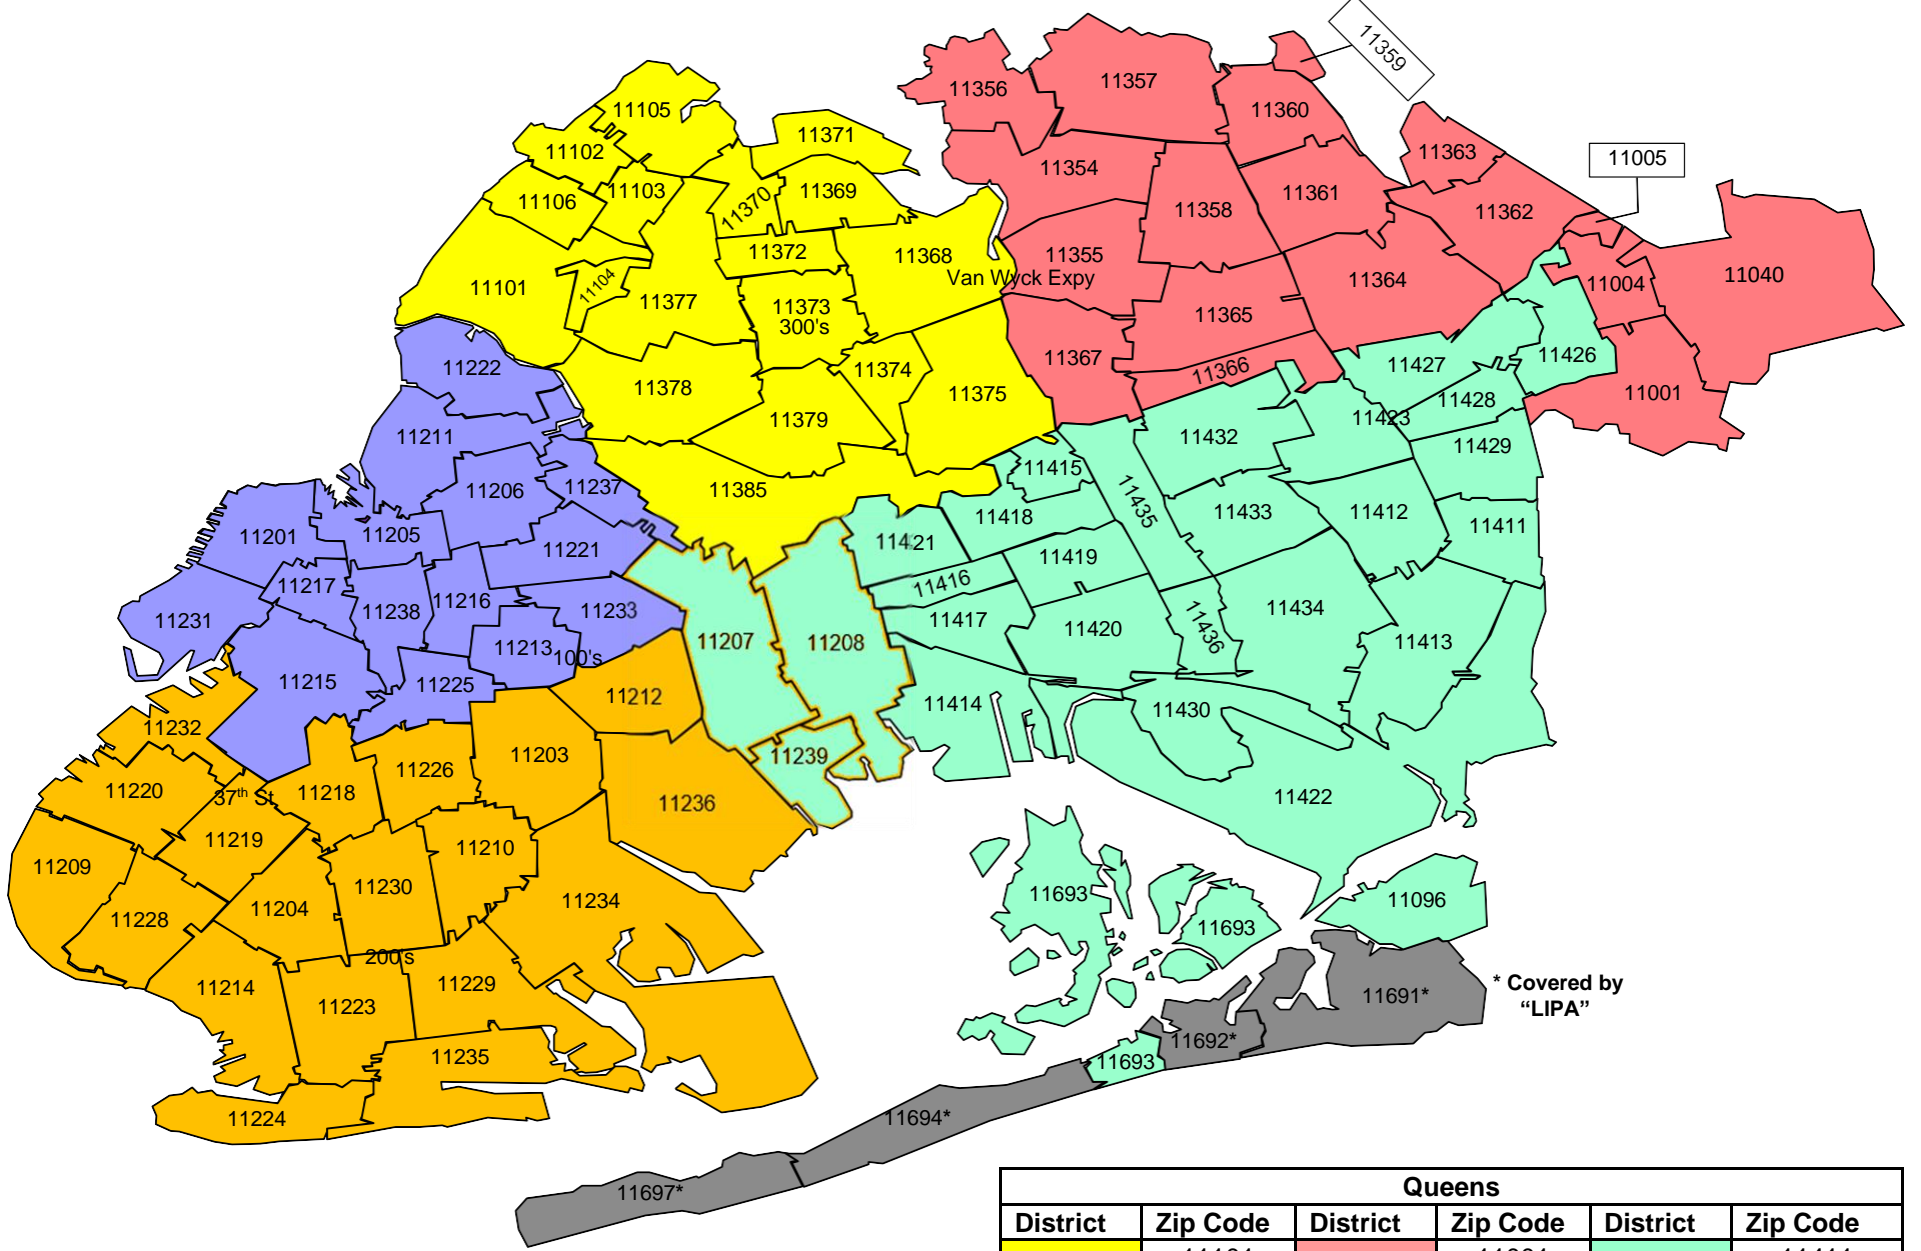

Brooklyn/Queens – Retail Energy Services

30 Flatbush Ave, Brooklyn, NY, 11217
<http://www.coned.com/es>

DISTRICT MAP

Brooklyn			
District	Zip Code	District	Zip Code
100	11201	200	11203
	11202		11204
	11211		11209
	11213		11210
	11215		11212
	11216		11214
	11217		11218
	11221		11219
	11222		11220
	11225		11223
	11231		11224
	11233		11226
	11237		11228
	11238		11229
11249	11230		
11251	11232		
	11234		
	11235		
	11236		

Queens					
District	Zip Code	District	Zip Code	District	Zip Code
300	11101	400	11001	500	11411
	11102		11004		11412
	11103		11005		11413
	11104		11040		11414
	11105		11354		11415
	11106		11355		11416
	11109		11356		11418
	11368		11357		11419
	11369		11358		11420
	11370		11359		11421
	11371		11360		11422
	11372		11361		11423
	11373		11362		11426
	11374		11363		11427
	11375		11364		11428
	11377		11365		11429
	11378		11366		11432
11379	11367	11434			
11385		11435			
		11436			
		11693			
		11096			
		11433			
		11417			
		11430			
		11207			
		11208			
		11239			